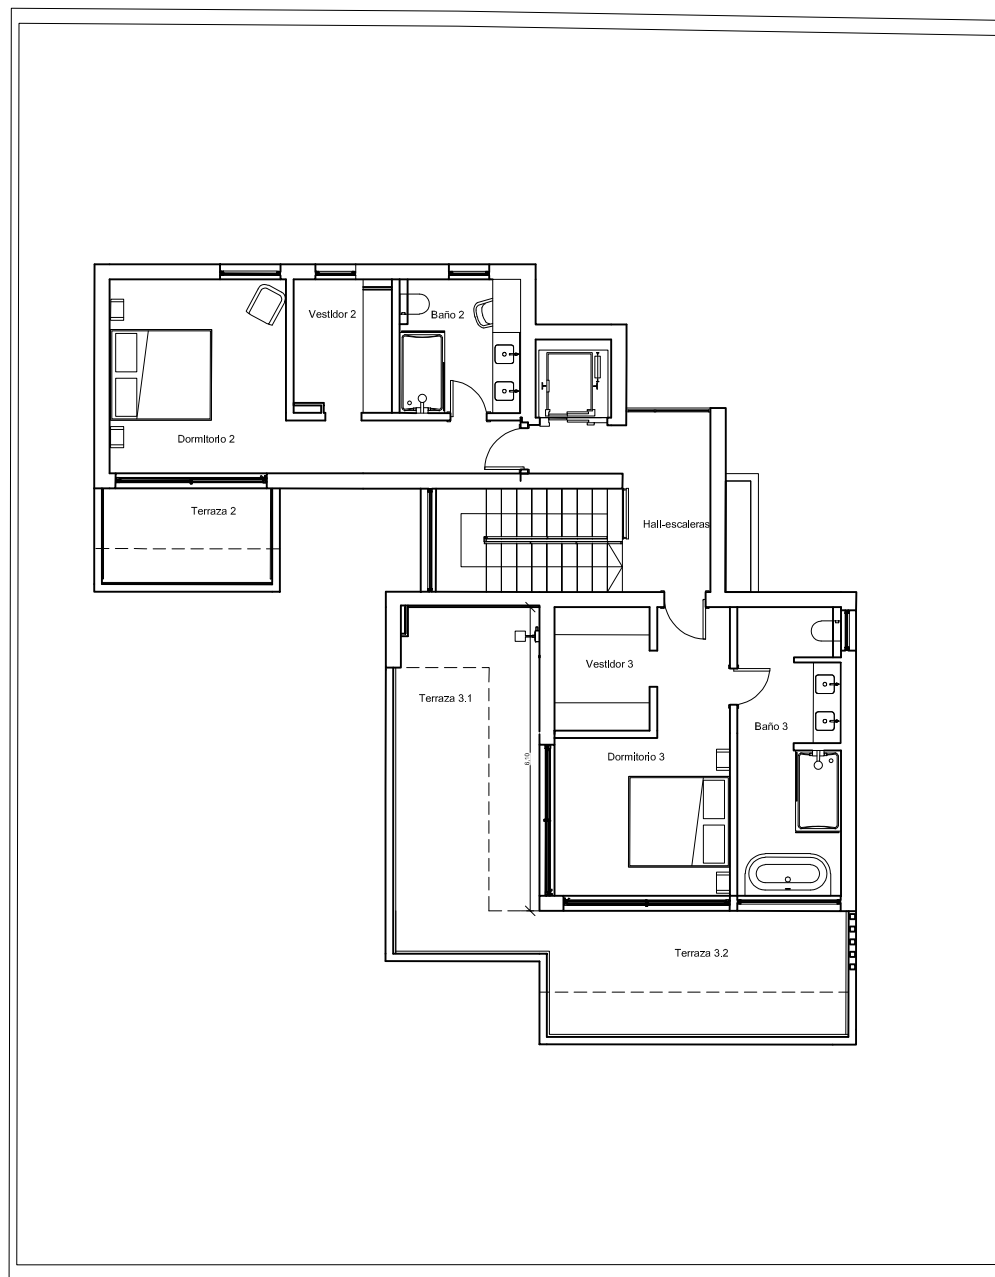

**PARCELA 3.5
MODELO K**

Situación:
Parcela A-3 R1, Sector 1 SO15
Campo de Golf Las Américas
T.M. De Adeje Santa Cruz de Tenerife

Fase III - Planos por vivienda acotados
Documentación sin valor contractual

PARCELA 3.5
MODELO K

Situación:
Parcela A-3 R1, Sector 1 SO15
Campo de Golf Las Américas
T.M. De Adeje Santa Cruz de Tenerife

Fase III - Planos por vivienda acotados
Documentación sin valor contractual