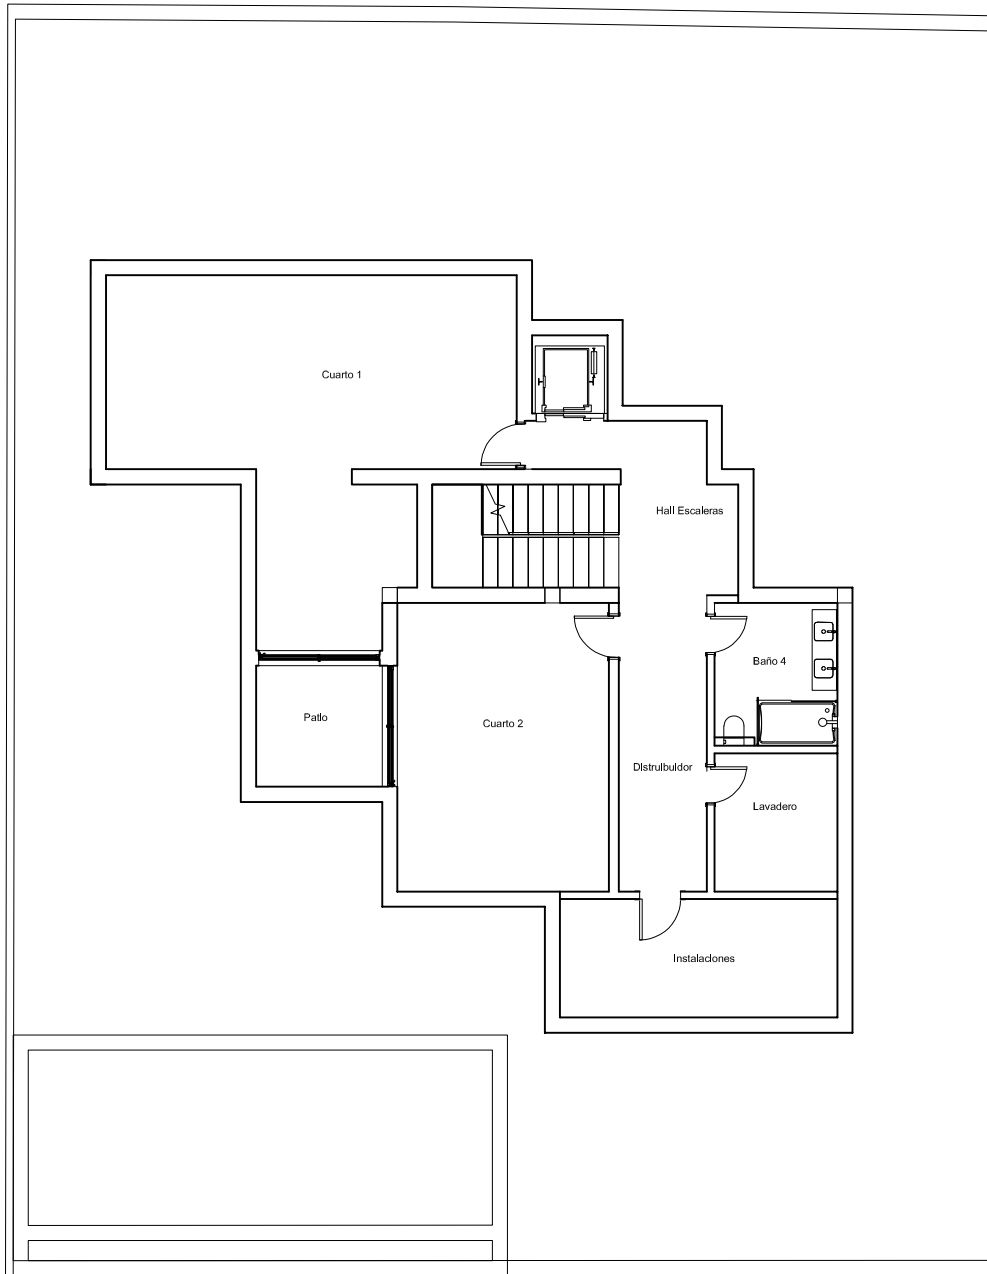

**PARCELA 3.5
MODELO K**

Situación:
Parcela A-3 R1, Sector 1 SO15
Campo de Golf Las Américas
T.M. De Adeje Santa Cruz de Tenerife

Fase III - Planos por vivienda acotados
Documentación sin valor contractual

PARCELA 3.5
MODELO K

Situación:
Parcela A-3 R1, Sector 1 SO15
Campo de Golf Las Américas
T.M. De Adeje Santa Cruz de Tenerife

Fase III - Planos por vivienda acotados
Documentación sin valor contractual