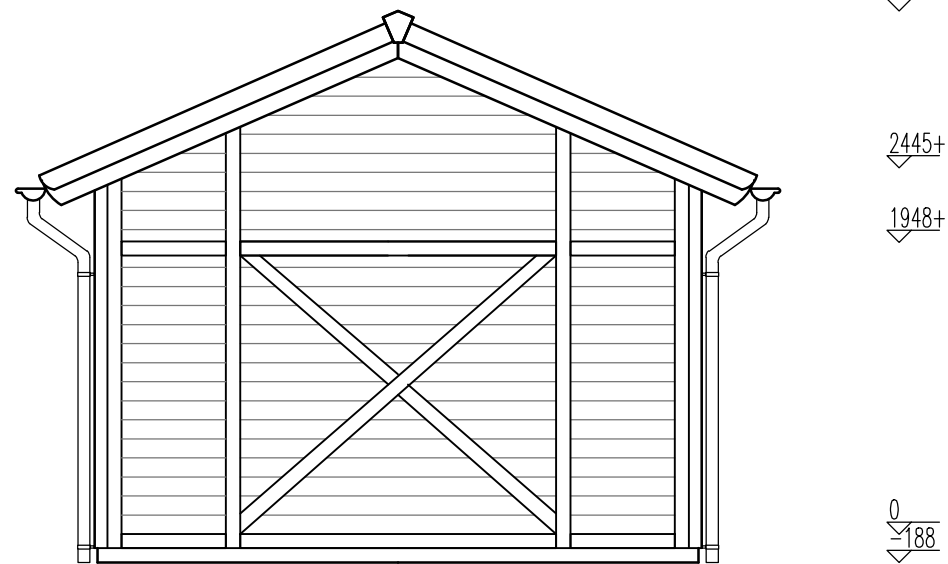

Rechterzijgevel