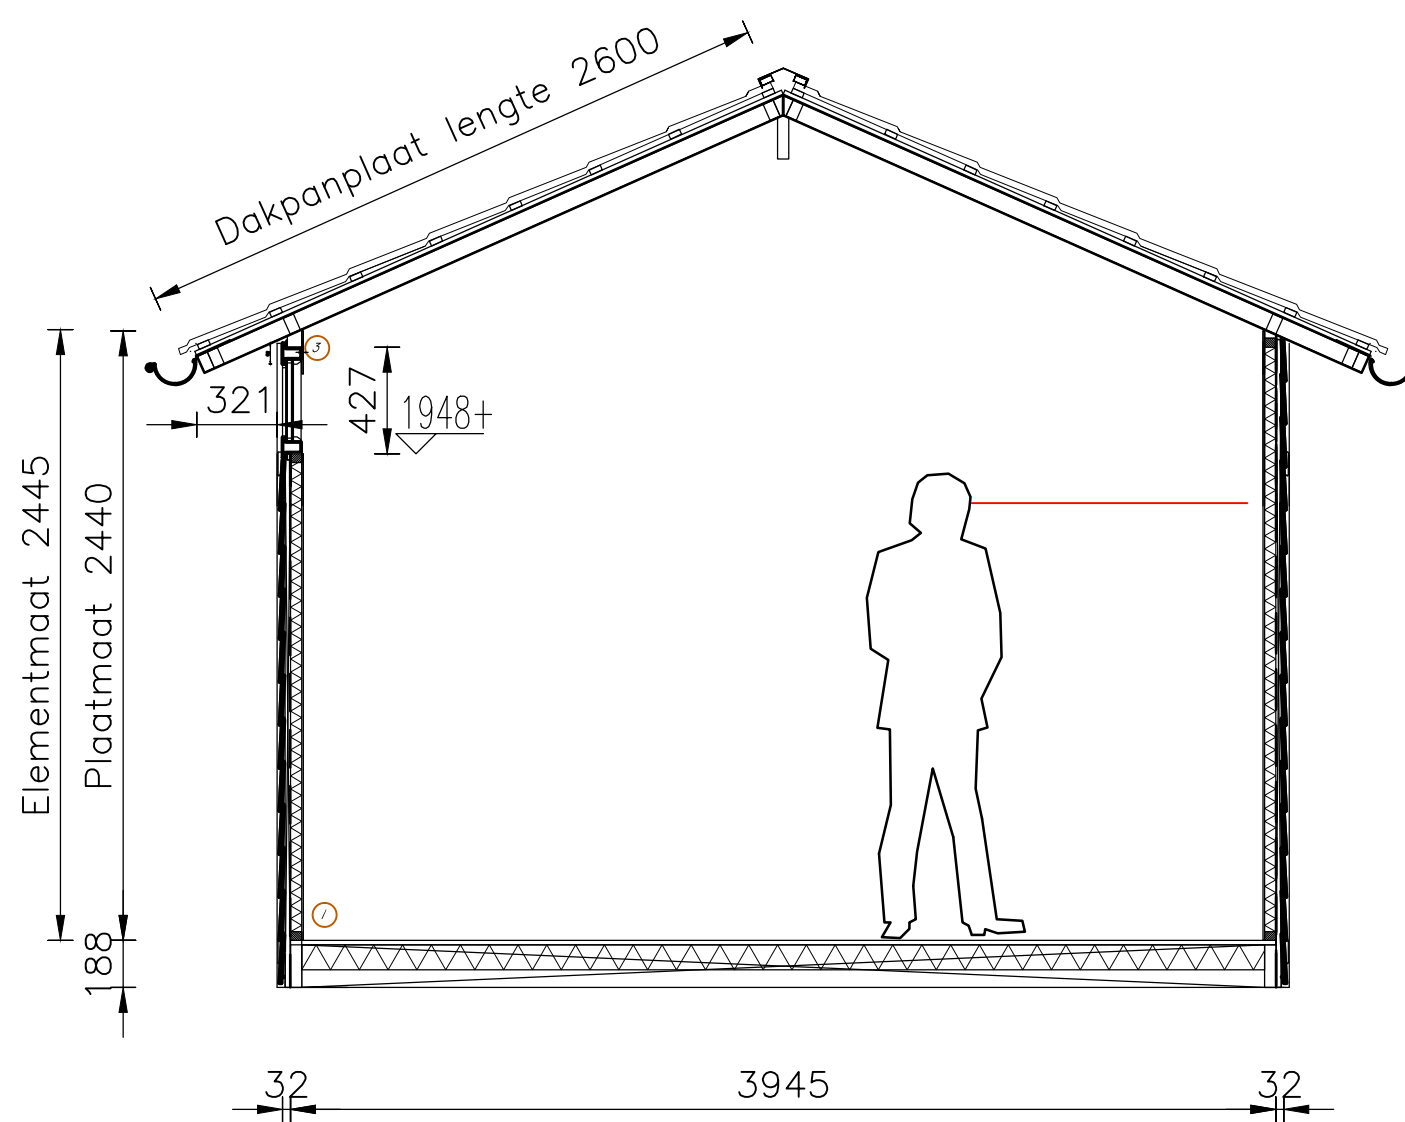

werk : CABANA		datum: 10-03-2012
productgroepnr.: 030312	opdr.g.: Mullerhomes	gew. : 12-03-2012
		betreft: Aanzichten + doorsnede
		gew. : 13-03-2012
get. : TMDData	schaal: 1 : 50	blz.: 3
		gew. : 14-03-2012
Popovstraat 12 8013 RK Zwolle T: 038-455 45 05 M: 06-20407897 E: info@mullerhomes.nl i: www.mullerhomes.nl