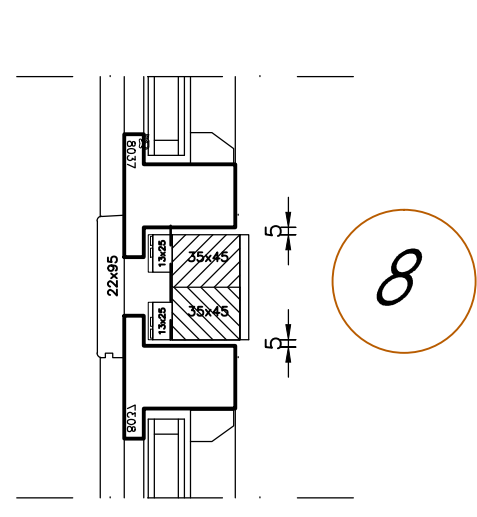

Linkerzijgevel

Rechterzijgevel

werk : CABANA		datum: 10-03-2012
productgroepnr.: 030312	opdr.g.: Mullerhomes	gew. : 12-03-2012
		betreft: Aanzichten + doorsnede
		gew. : 13-03-2012
get. : TMDData	schaal: 1 : 50	blz.: 3
		gew. : 14-03-2012
Popovstraat 12 8013 RK Zwolle T: 038-455 45 05 M: 06-20407897 E: info@mullerhomes.nl i: www.mullerhomes.nl		