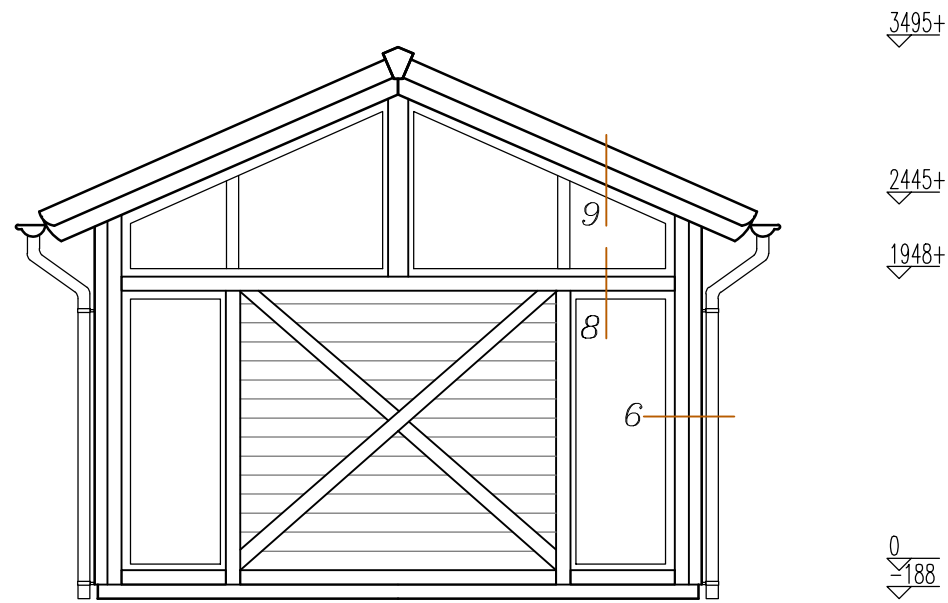

Linkerzijgevel