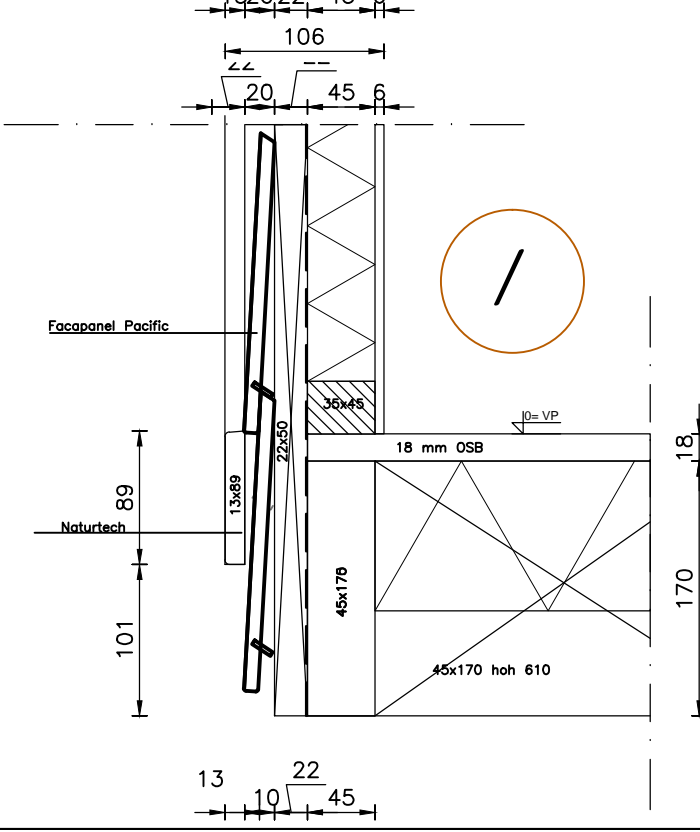

Linkerzijgevel

Rechterzijgevel

werk : CABANA		datum: 10-03-2012
productgroepnr.: 030312	opdr.g.: Mullerhomes	gew. : 12-03-2012
		betreft: Aanzichten + doorsnede
		gew. : 13-03-2012
get. : TMDData	schaal: 1 : 50	blz.: 3
		gew. : 14-03-2012
Popovstraat 12 8013 RK Zwolle T: 038-455 45 05 M: 06-20407897 E: info@mullerhomes.nl i: www.mullerhomes.nl		