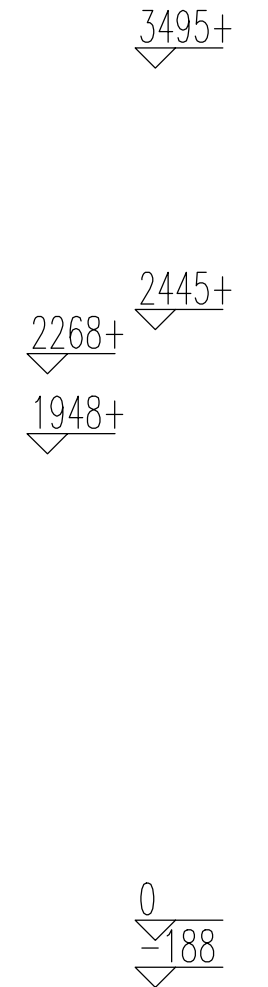

werk : CABANA		datum: 10-03-2012
productgroepnr.: 030312	opdr.g.: Mullerhomes	gew. : 12-03-2012
		betreft: Aanzichten + doorsnede
		gew. : 13-03-2012
get. : TMDData	schaal: 1 : 50	blz.: 3
		gew. : 14-03-2012
Popovstraat 12 8013 RK Zwolle T: 038-455 45 05 M: 06-20407897 E: info@mullerhomes.nl i: www.mullerhomes.nl