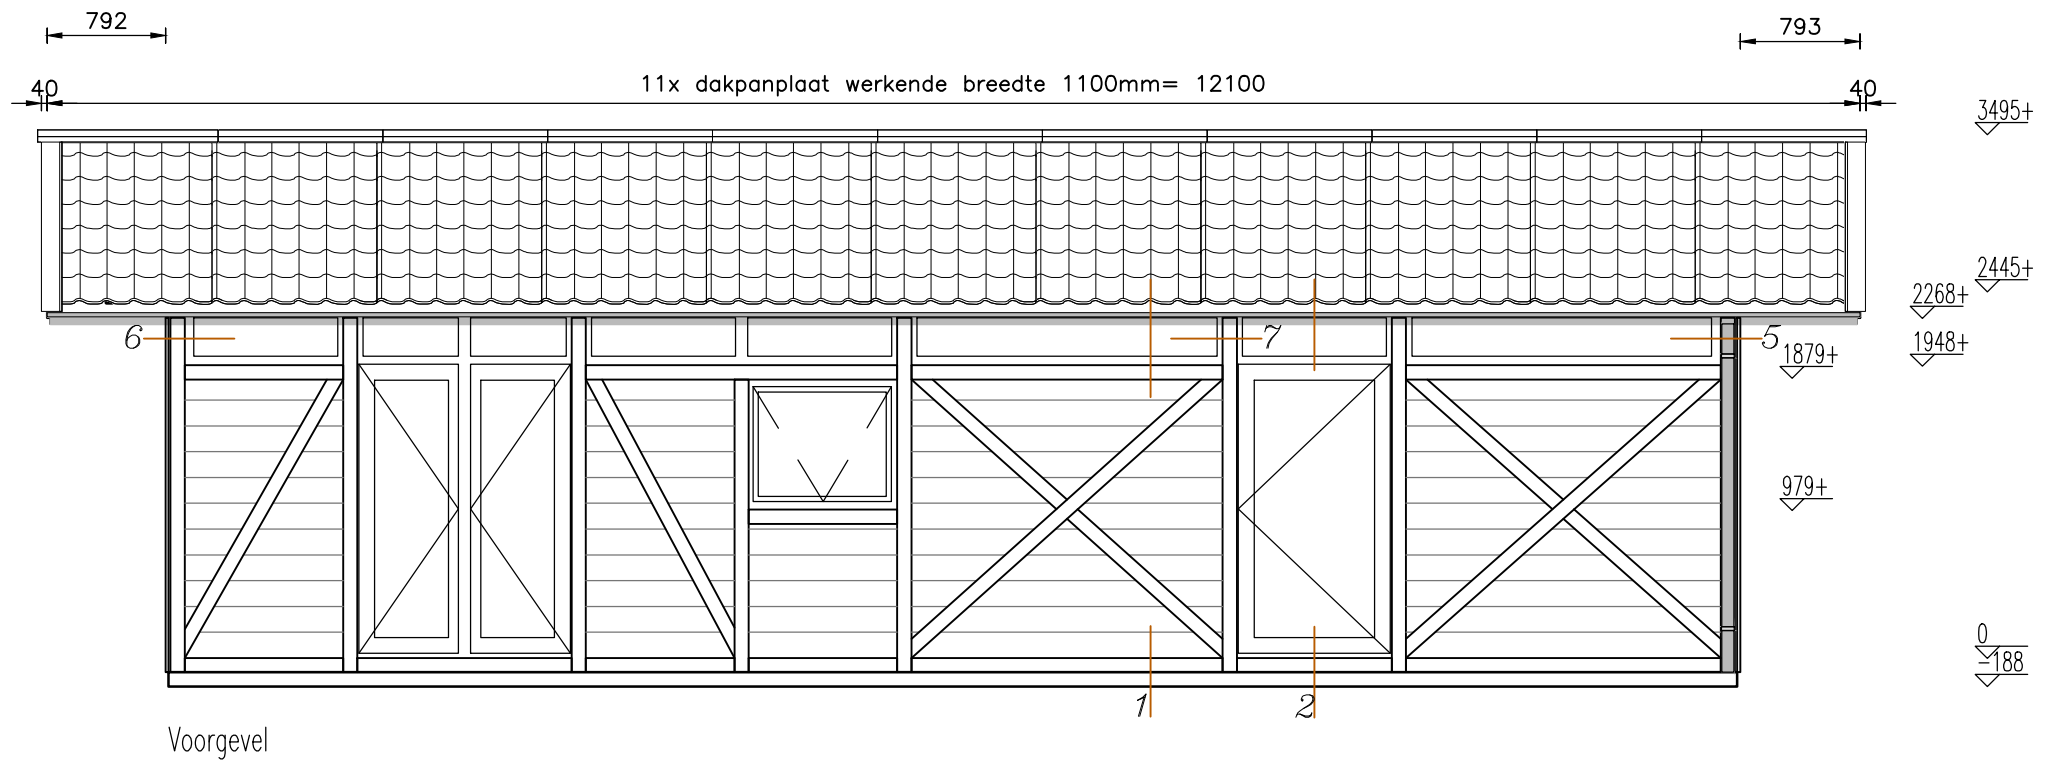

Verdeling bovenlichten

- enkele schakelaar 1050 +vl
- dubbele schakelaar 1050 +vl
- schakelaar / wandcontactdoos 1050 +vl
- enkele wandcontactdoos met randaarde 1050 +vl
- dubbele wandcontactdoos met randaarde 300 +vl
- plafondlicht aansluitpunt
- wandlicht aansluitpunt 2100 +vl
- aansluitpunt centrale antenne installatie 300 +vl

Maatvoering glasvlakken
Maatvoering bovenlicht

werk : CABANA		datum: 10-03-2012	
productgroepnr.: 030312		opdr.g: Mullerhomes	
		betreft: Plattegrond	
		get. : TMDData	schaal: 1 : 40
Popovstraat 12 8013 RK Zwolle		T: 038-455 45 05	M: 06-20407897
		E: info@mullerhomes.nl	i: www.mullerhomes.nl