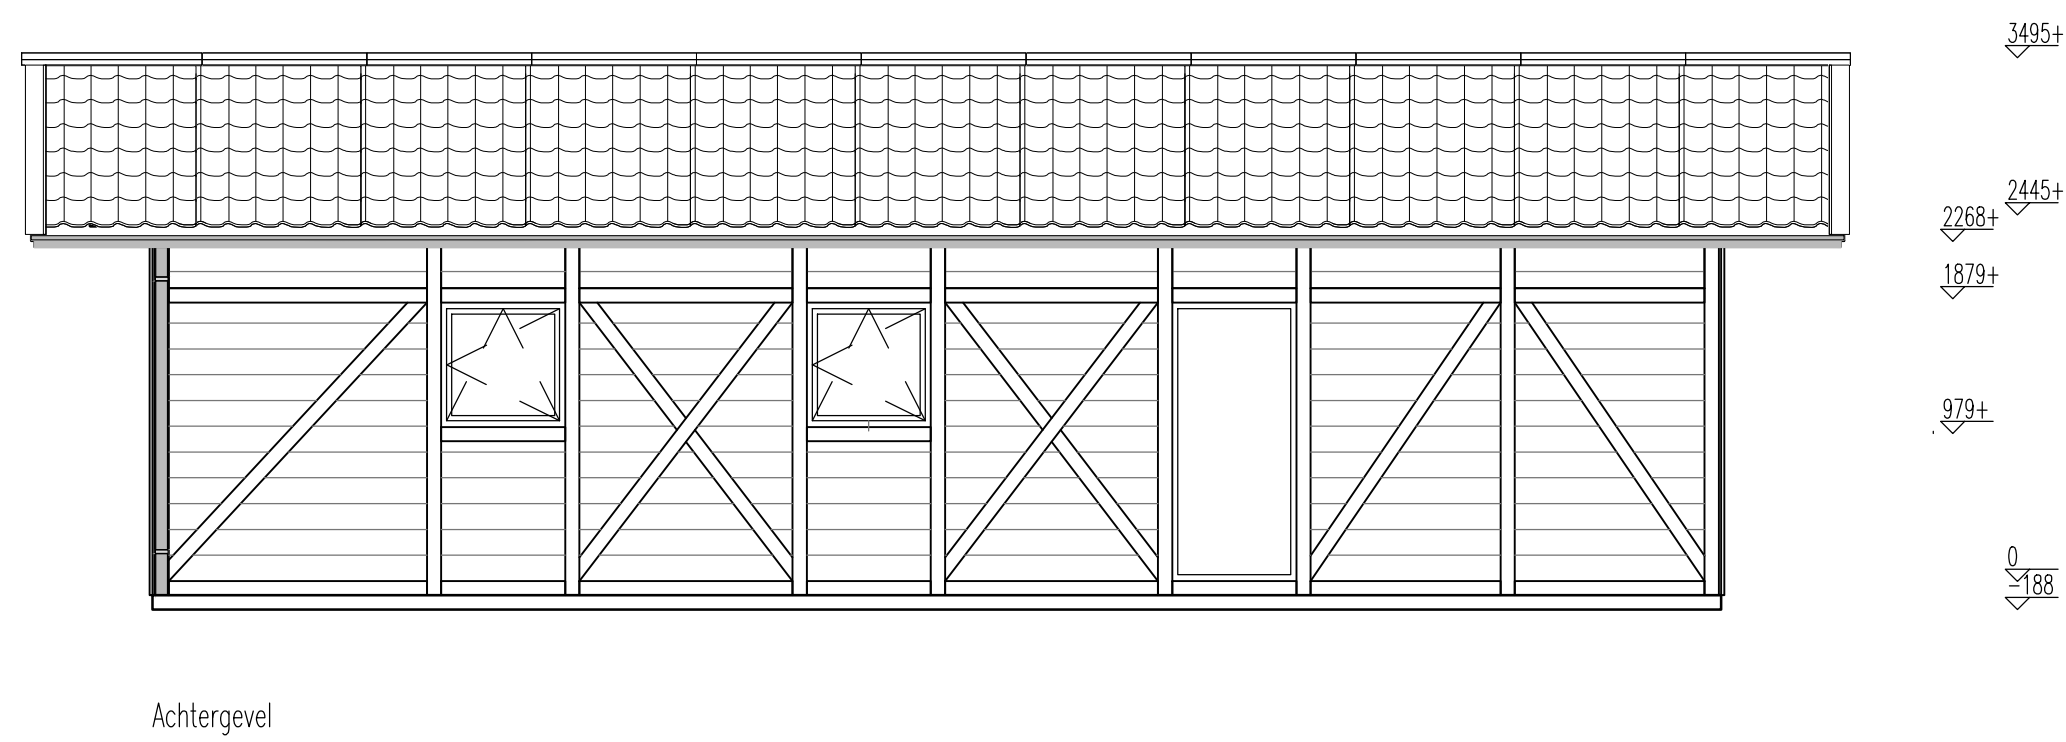

Verdeling bovenlichten

- enkele schakelaar 1050 +vl
- dubbele schakelaar 1050 +vl
- schakelaar / wandcontactdoos 1050 +vl
- enkele wandcontactdoos met randaarde 1050 +vl
- dubbele wandcontactdoos met randaarde 300 +vl
- plafondlicht aansluitpunt
- wandlicht aansluitpunt 2100 +vl
- aansluitpunt centrale antenne installatie 300 +vl

Maatvoering glasvlakken
Maatvoering bovenlicht

werk : CABANA		datum: 10-03-2012	
productgroepnr.: 030312		opdr.g: Mullerhomes	
		betreft: Plattegrond	
		get. : TMDData	schaal: 1 : 40
Popovstraat 12 8013 RK Zwolle		T: 038-455 45 05	M: 06-20407897
		E: info@mullerhomes.nl	i: www.mullerhomes.nl