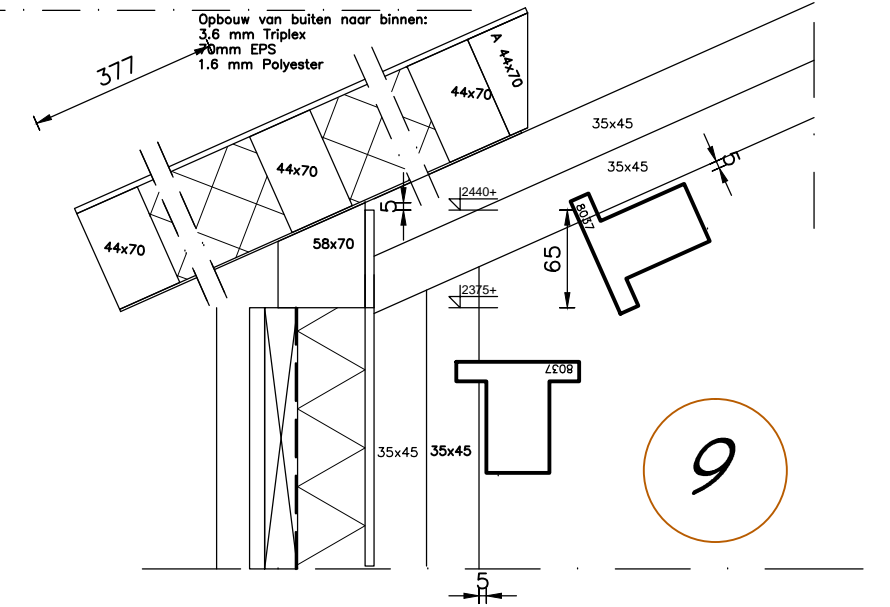

Linkerzijgevel

Rechterzijgevel

werk : CABANA		datum: 10-03-2012
productgroepnr.: 030312	opdr.g.: Mullerhomes	gew. : 12-03-2012
		betreft: Aanzichten + doorsnede
		gew. : 13-03-2012
get. : TMDData	schaal: 1 : 50	blz.: 3
		gew. : 14-03-2012
Popovstraat 12 8013 RK Zwolle T: 038-455 45 05 M: 06-20407897 E: info@mullerhomes.nl i: www.mullerhomes.nl		