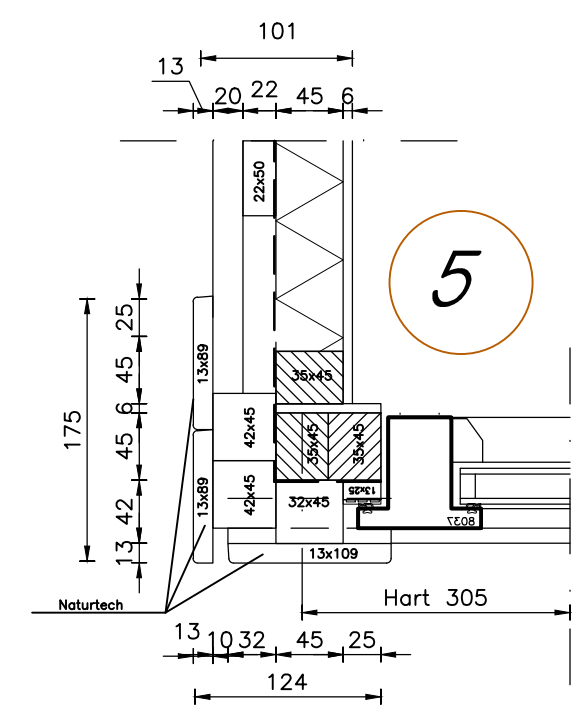

Linkerzijgevel

Rechterzijgevel

werk : CABANA		datum: 10-03-2012
productgroepnr.: 030312	opdr.g.: Mullerhomes	gew. : 12-03-2012
		betreft: Aanzichten + doorsnede
		gew. : 13-03-2012
get. : TMDData	schaal: 1 : 50	blz.: 3
		gew. : 14-03-2012
Popovstraat 12 8013 RK Zwolle T: 038-455 45 05 M: 06-20407897 E: info@mullerhomes.nl i: www.mullerhomes.nl		