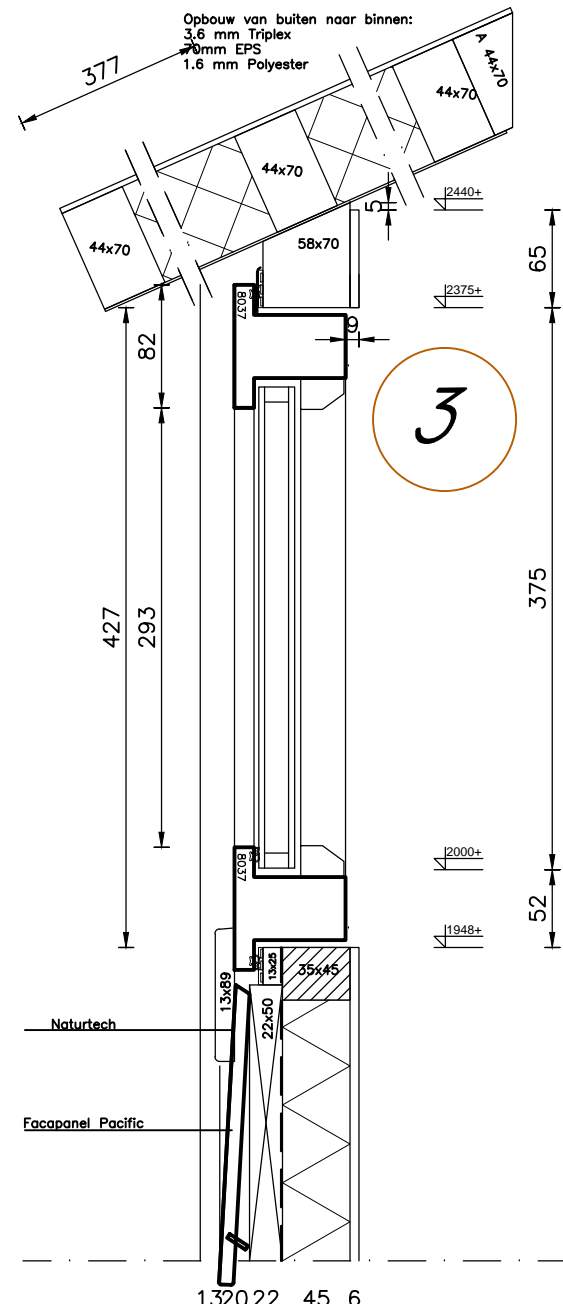

werk : CABANA	datum : 10-03-2012
productgroepnr.: 030312	opdr.g.: Mullerhomes
	betreft : DETAILS
	get. : TMDData schaal: 1 : 50 blz.: 4
	gew. : 14-03-201
Popovstraat 12 8013 RK Zwolle T: 038-455 45 05 M: 06-20407897 E: info@mullerhomes.nl i: www.mullerhomes.nl