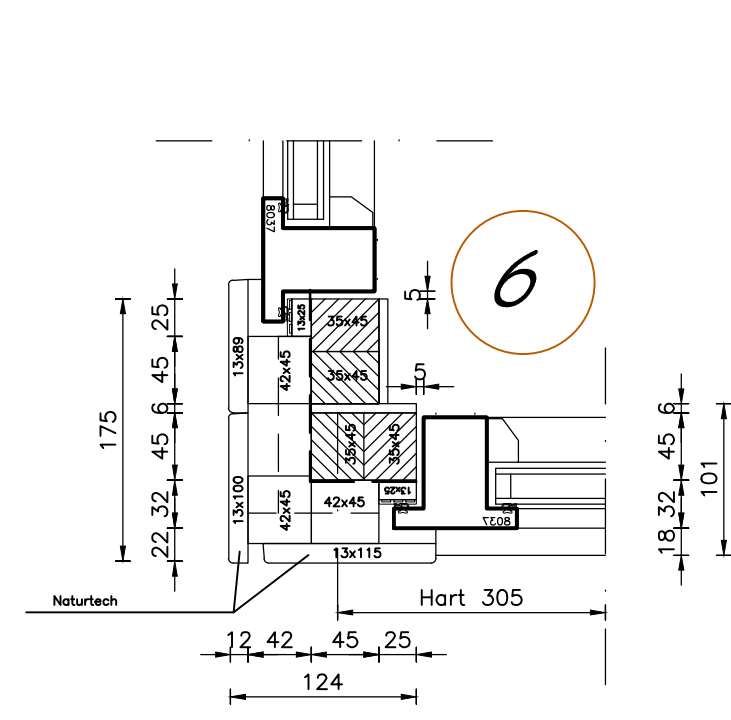

Maatvoering glasvlakken
Maatvoering bovenlicht

werk : CABANA		datum: 10-03-2012	
productgroepnr.: 030312		opdr.g: Mullerhomes	
		betreft: Plattegrond	
		get. : TMDData	schaal: 1 : 40
Popovstraat 12 8013 RK Zwolle		T: 038-455 45 05	M: 06-20407897
		E: info@mullerhomes.nl	i: www.mullerhomes.nl

werk : CABANA		datum: 10-03-2012
productgroepnr.: 030312	opdr.g.: Mullerhomes	gew. : 12-03-2012
		betreft: Aanzichten
		gew. : 13-03-2012
get. : TMDData		schaal: 1 : 50
		blz.: 2
		gew. : 14-03-2012
Popovstraat 12 8013 RK Zwolle T: 038-455 45 05 M: 06-20407897 E: info@mullerhomes.nl i: www.mullerhomes.nl		

Linkerzijgevel

Rechterzijgevel

werk : CABANA		datum: 10-03-2012
productgroepnr.: 030312	opdr.g.: Mullerhomes	gew. : 12-03-2012
		betreft: Aanzichten + doorsnede
		gew. : 13-03-2012
get. : TMDData	schaal: 1 : 50	blz.: 3
		gew. : 14-03-2012
Popovstraat 12 8013 RK Zwolle T: 038-455 45 05 M: 06-20407897 E: info@mullerhomes.nl i: www.mullerhomes.nl		