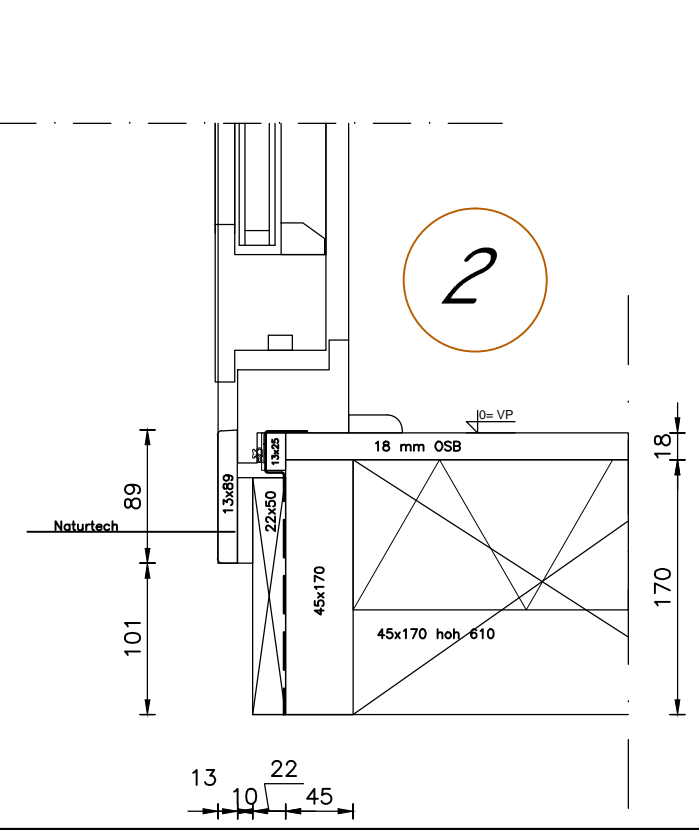

Maatvoering glasvlakken
Maatvoering bovenlicht

werk : CABANA		datum: 10-03-2012	
productgroepnr.: 030312		opdr.g: Mullerhomes	
		betreft: Plattegrond	
		get. : TMDData	schaal: 1 : 40
Popovstraat 12 8013 RK Zwolle		T: 038-455 45 05	M: 06-20407897
		E: info@mullerhomes.nl	i: www.mullerhomes.nl

Linkerzijgevel

Rechterzijgevel

werk : CABANA		datum: 10-03-2012
productgroepnr.: 030312	opdr.g.: Mullerhomes	gew. : 12-03-2012
		betreft: Aanzichten + doorsnede
		gew. : 13-03-2012
get. : TMDData	schaal: 1 : 50	blz.: 3
		gew. : 14-03-2012
Popovstraat 12 8013 RK Zwolle T: 038-455 45 05 M: 06-20407897 E: info@mullerhomes.nl i: www.mullerhomes.nl		