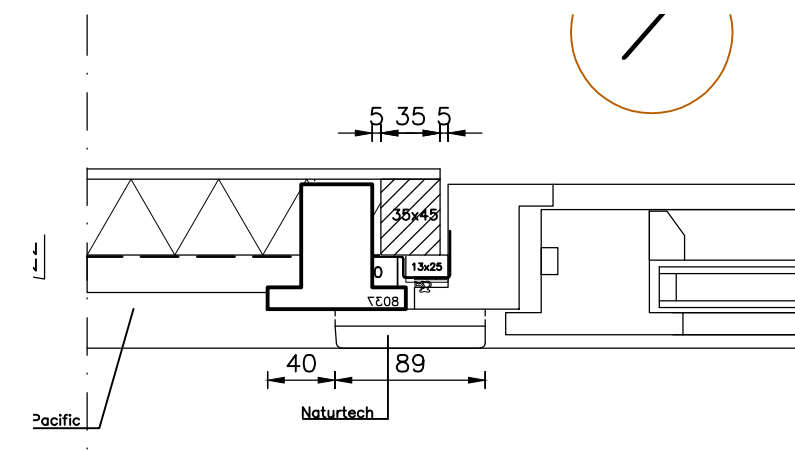

werk : CABANA		datum: 10-03-2012
productgroepnr.: 030312	opdr.g.: Mullerhomes	gew. : 12-03-2012
		betreft: Aanzichten
		gew. : 13-03-2012
get. : TMDData		schaal: 1 : 50
		blz.: 2
		gew. : 14-03-2012
Popovstraat 12 8013 RK Zwolle T: 038-455 45 05 M: 06-20407897 E: info@mullerhomes.nl i: www.mullerhomes.nl		

Linkerzijgevel

Rechterzijgevel

werk : CABANA		datum: 10-03-2012
productgroepnr.: 030312	opdr.g.: Mullerhomes	gew. : 12-03-2012
		betreft: Aanzichten + doorsnede
		gew. : 13-03-2012
get. : TMDData	schaal: 1 : 50	blz.: 3
		gew. : 14-03-2012
Popovstraat 12 8013 RK Zwolle T: 038-455 45 05 M: 06-20407897 E: info@mullerhomes.nl i: www.mullerhomes.nl		