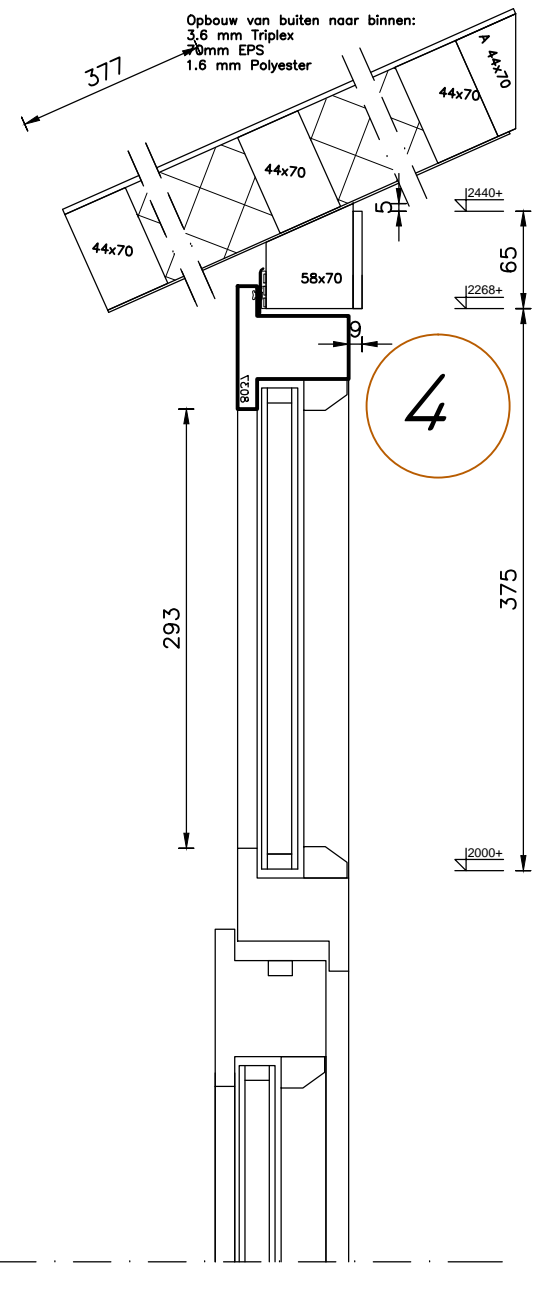

werk : CABANA	datum : 10-03-2012
productgroepnr.: 030312	opdr.g.: Mullerhomes
	betreft : DETAILS
	get. : TMDData schaal: 1 : 50 blz.: 4
	gew. : 14-03-201
Popovstraat 12 8013 RK Zwolle T: 038-455 45 05 M: 06-20407897 E: info@mullerhomes.nl i: www.mullerhomes.nl