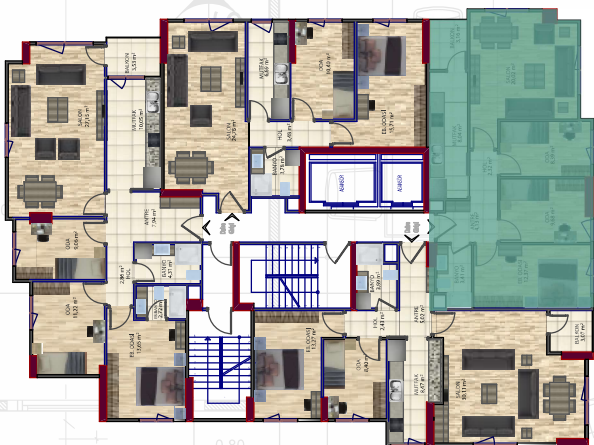

# A BLOK

2 - 6 - 10 - 14 - 18

Nolu Daire

KAT PLANLARI

NET ALAN: 71.52 m<sup>2</sup>

BRÜT ALAN: 102.32 m<sup>2</sup>

1 - 2 - 3 - 4