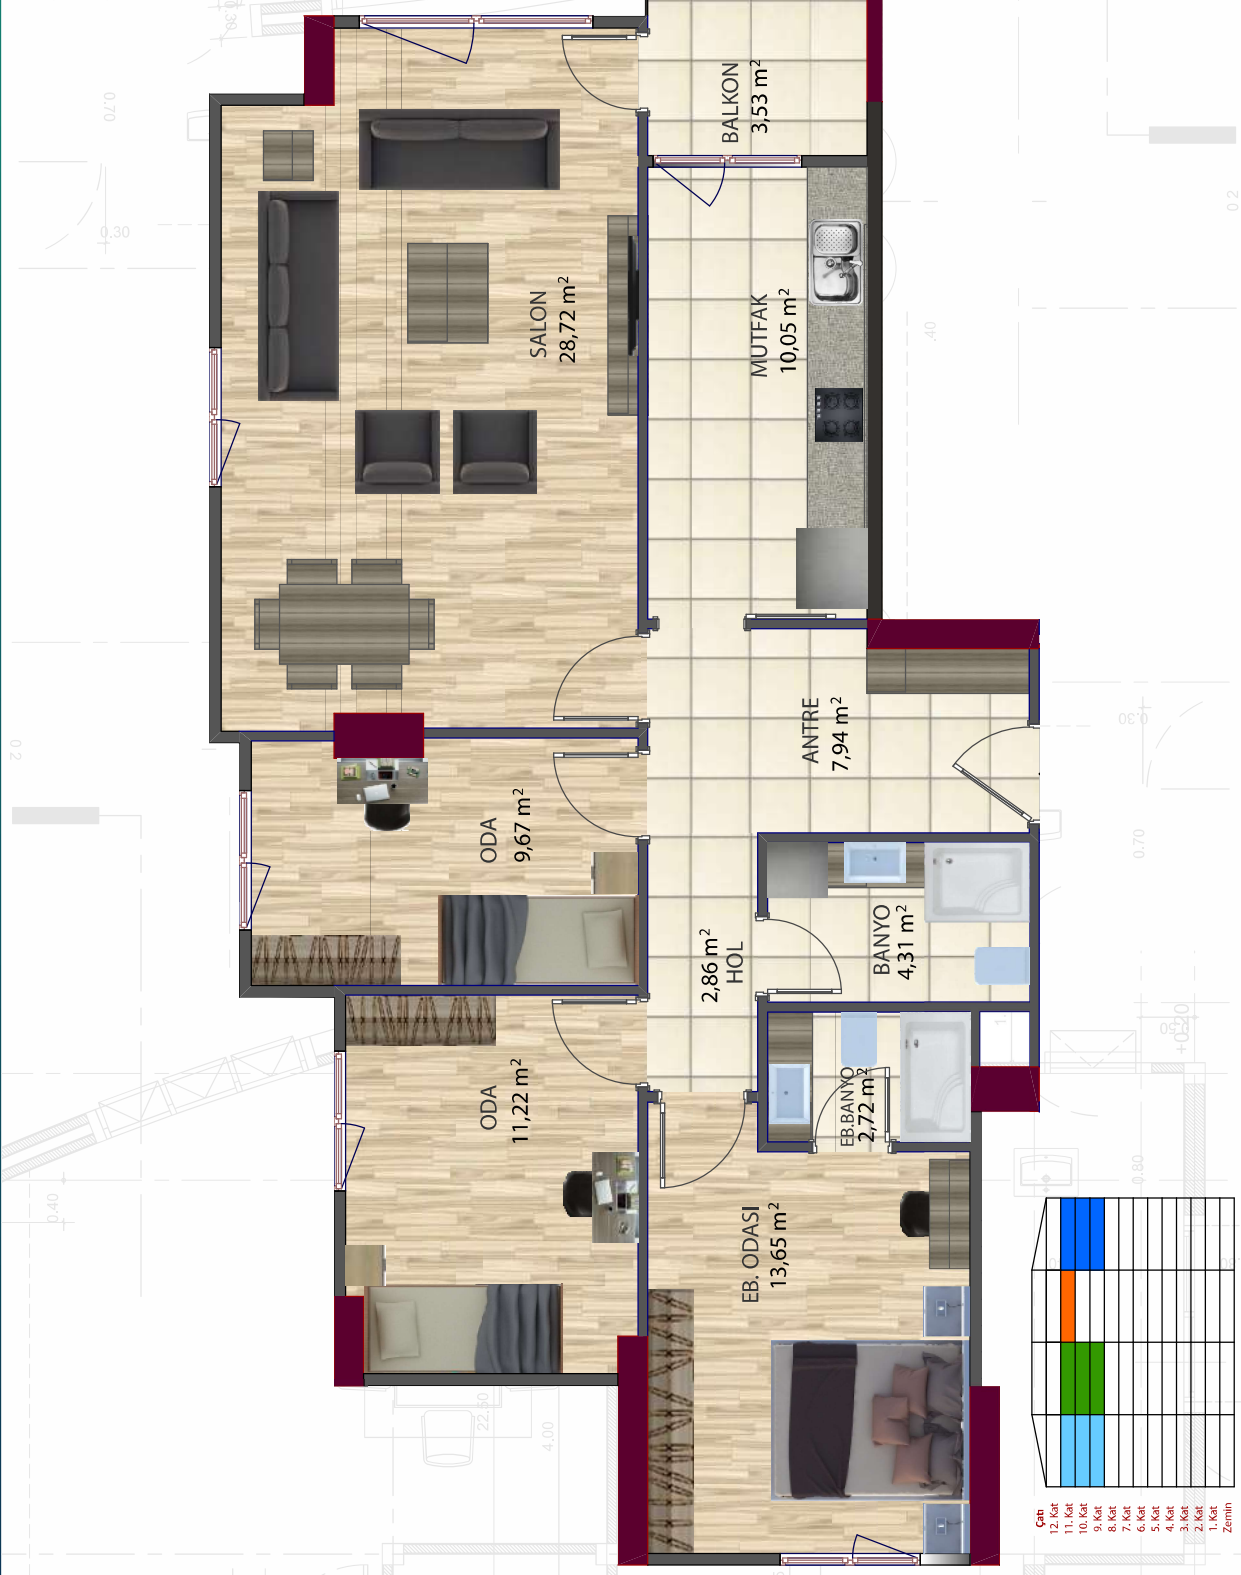

# A BLOK

40 - 44 - 48

Nolu Daire

KAT PLANLARI

NET ALAN: 94.70 m<sup>2</sup>

BRÜT ALAN: 130.10 m<sup>2</sup>

9 - 10 - 11

Kat	Alan (m <sup>2</sup> )
12. Kat	12,00
11. Kat	11,00
10. Kat	10,00
9. Kat	9,00
8. Kat	8,00
7. Kat	7,00
6. Kat	6,00
5. Kat	5,00
4. Kat	4,00
3. Kat	3,00
2. Kat	2,00
1. Kat	1,00
Zemin	0,00